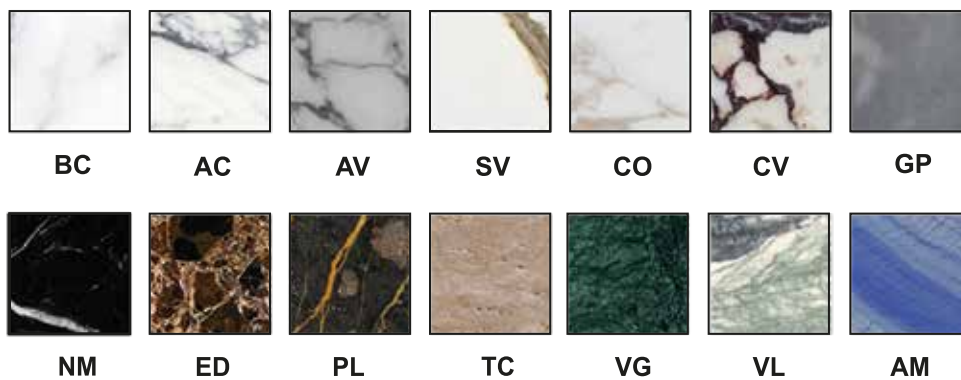

**Vasca rettangolare "Saturnia" \ Rectangular tub "Saturnia"**

**Materiale \ Material:**

**Codice \ Code:** VSRET18586

**Finitura \ Finish:** Satinato \ Matte

**Dimensioni \ Dimensions:** 185x86x50cm \ 73"x33,8"x20"