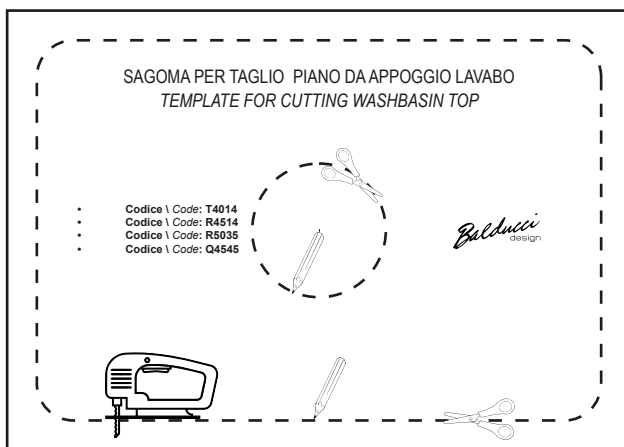

# Lavabi da appoggio Istruzioni di montaggio

*Vessel sinks*  
*Installation instructions*

Codice \ Code: T4014

Codice \ Code: R4514

Codice \ Code: R5035

Codice \ Code: Q4545

+39.0583.265658

+39.351.5386643